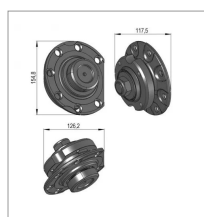

## Porte assiette complet sip766032900

Référence : P9000R340499

Caractéristiques	
Référence OEM	766032900
Montage sur	faucheuse arriere Disc 260 S Alp
Quantité dans conditionnement de vente	1