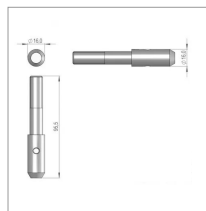

Verrou sip745021510

Référence : P9000R340427

Caractéristiques	
Référence OEM	745021510
Montage sur	faneuse SPIDER 1100 /10
Quantité dans conditionnement de vente	1