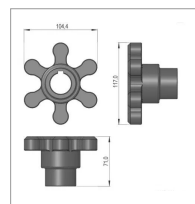

Noix d'entrainement sip156064803

Référence : P9000R340150

Caractéristiques	
Référence OEM	156064803
Montage sur	faneuse SPIDER 815/8
Quantité dans conditionnement de vente	1