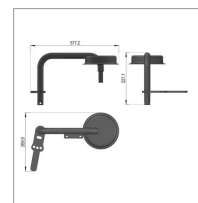

Support de roue sip429031550

Référence : P9000R340363

Caractéristiques	
Référence OEM	429031550
Montage sur	faneuse SPIDER 900/8
Quantité dans conditionnement de vente	1