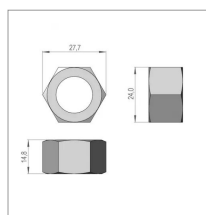

**Écrou m16x1,5 en 28673  
sip150087603**

Référence : P9000R340011

Caractéristiques	
Référence OEM	150087603
Montage sur	andaineur STAR 600_20 T
Quantité dans conditionnement de vente	1