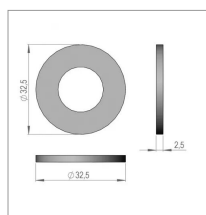

Rondelle skm16 sip150427005

Référence : P9000R340032

Caractéristiques	
Référence OEM	150427005
Montage sur	andaineur STAR 600_20 T
Quantité dans conditionnement de vente	1