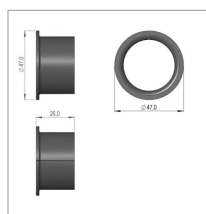

**Manchon paf 35260 p10 -ina
sip150485200**

Référence : P9000R340044

| | |
|--|-------------------------|
| Caractéristiques | |
| Référence OEM | 150485200 |
| Montage sur | andaineur STAR 600_20 T |
| Types de produits | MANCHON |
| Quantité dans conditionnement de vente | 1 |