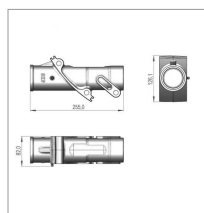

## Palier de bras rotatif sip155922503

Référence : P9000R340126

Caractéristiques	
Référence OEM	155922503
Montage sur	andaineur STAR 600_20 T
Quantité dans conditionnement de vente	1