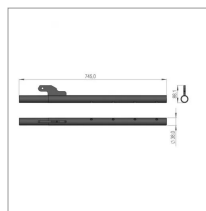

Bras d'andaineur sip156885702

Référence : P9000R340170

Caractéristiques	
Référence OEM	156885702
Montage sur	andaineur STAR 600_20 T
Types de produits	BRAS D'ANDAINEUR SIP
Quantité dans conditionnement de vente	1