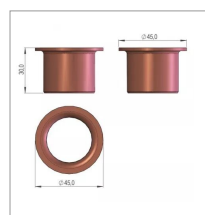

**Manchon prmf 303430 /skf  
sip150684502**

Référence : P9000R340070

Caractéristiques	
Référence OEM	150684502
Montage sur	andaineur STAR 650/20 T
Types de produits	MANCHON
Quantité dans conditionnement de vente	1