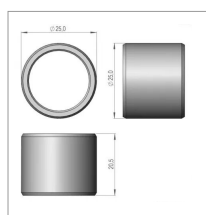

**Bague intérieure ir 20x25x  
sip159776806**

Référence : P9000R340185

Caractéristiques	
Référence OEM	159776806
Montage sur	andaineur STAR 650/20 T
Quantité dans conditionnement de vente	1