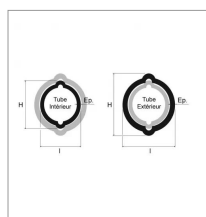

**Tube citron extérieur 1g 41x48x3mm  
longueur 1000 mm**

Référence : P2B2371168

Caractéristiques	
Longueur (mm)	1000 mm
Epaisseur (mm)	3 mm
Largeur (mm)	41 mm
Profil	Citron
Réf tube int	30751166
Type	1
Hauteur (mm)	48 mm
Types de produits	TUBE CITRON
Quantité dans conditionnement de vente	1