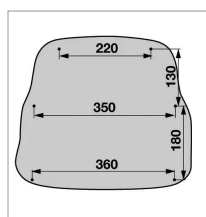

Dossier pvc noir siege grammer

Référence : P9000R504202

Caractéristiques	
Référence OEM	141030
Couleur	Noir
Pour modèle	MSG44/520
Produit	Dossier
Types de produits	DOSSIER
Origine/adaptable	Origine
Quantité dans conditionnement de vente	1