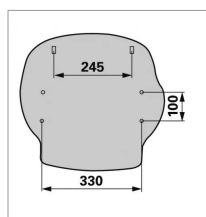

Dossier 12v siege grammer

Référence : P9000R504249

Caractéristiques	
Référence OEM	1293776
Pour modèle	MSG75G/521 MSG75GL/521 MSG65/521 MSG75G/721
Produit	Dossier
Types de produits	DOSSIER
Origine/adaptable	Origine
Quantité dans conditionnement de vente	1