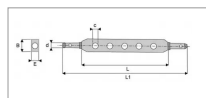

## Barre d'attelage longueur 400 mm 5 trous

Référence : P2D3015805

Caractéristiques	
Nombre de trous	5
Catégorie	1
B (mm)	63 mm
L (mm)	400 mm
C (mm)	22 mm
E (mm)	30 mm
L1 (mm)	610 mm
Types de produits	BARRE A TROUS
d (mm)	22 mm
Quantité dans conditionnement de vente	1