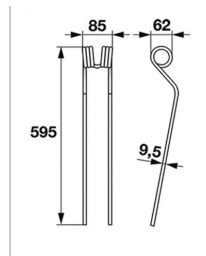

Dent andaineur star sip 154928500

Référence : P9000R6280001

Caractéristiques	
Longueur (mm)	595 mm
Ø Extérieur (mm)	62 mm
Référence OEM	154928500
Modèle	STAR 430/12
Sens	Droit/Gauche
Type	Andaineur
Ø Fil (mm)	9.5 mm
Nombre de spires	3
Types de produits	DENT ANDAINEUR
Montage sur marque	SIP
Origine/adaptable	Origine
Quantité dans conditionnement de vente	1