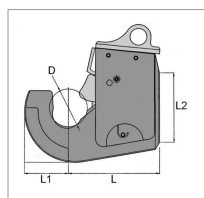

## Crochet automatique avant cat. 2s opti lock cbm

Référence : P9000R122006

### Détails

Composition :

- 2 crochets automatiques
- 2 rotules avec chaînette et goupille clip
- 2 sphères
- 1 ressort d'écartement ajustable
- 1 chaîne revêtement plastique

Composition :

- 2 crochets automatiques
- 2 rotules avec chaînette et goupille clip
- 2 sphères
- 1 ressort d'écartement ajustable
- 1 chaîne revêtement plastique

Caractéristiques	
Référence OEM	08.0122.00.6
Epaisseur (mm)	32 mm
Type	Jeu de crochets automatiques
Catégorie	2S
D (mm)	56 mm
L (mm)	105 mm
L2 (mm)	82 mm
L1 (mm)	55 mm
Puissance maxi (CV)	88 CV
Types de produits	CROCHET AUTOMATIQUE
Dimension de la chaîne	3.70m
Quantité dans conditionnement de vente	1