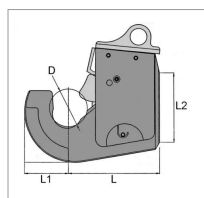

CROCHET AUTOMATIQUE CATEGORIE 2 OPTI LOCK CBM

Référence : P9000RCBM081

Détails

Composition :

- 2 crochets automatiques
- 2 rotules avec chaînette et goupille clip
- 2 sphères
- 1 ressort d'écartement ajustable
- 1 chaîne revêtement plastique

Composition :

- 2 crochets automatiques
- 2 rotules avec chaînette et goupille clip
- 2 sphères
- 1 ressort d'écartement ajustable
- 1 chaîne revêtement plastique

Caractéristiques	
Référence OEM	08.101.00.6
Epaisseur (mm)	36 mm
Type	Jeu de crochets automatiques
Catégorie	2
D (mm)	56 mm
L (mm)	130 mm
L2 (mm)	103 mm
L1 (mm)	60 mm
Puissance maxi (CV)	142 CV
Types de produits	CROCHET AUTOMATIQUE
Dimension de la chaîne	3.70m
Quantité dans conditionnement de vente	1