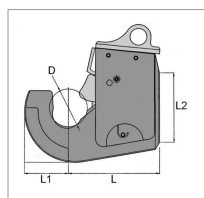

## CROCHET AUTOMATIQUE CATEGORIE 3 OPTI LOCK CBM

Référence : P9000R123006

### Détails

Composition :

- 2 crochets automatiques
- 2 rotules avec chaînette et goupille clip
- 2 sphères
- 1 ressort d'écartement ajustable
- 1 chaîne revêtement plastique

Composition :

- 2 crochets automatiques
- 2 rotules avec chaînette et goupille clip
- 2 sphères
- 1 ressort d'écartement ajustable
- 1 chaîne revêtement plastique

Caractéristiques	
Référence OEM	08.0123.00.6
Epaisseur (mm)	40 mm
Type	Jeu de crochets automatiques
Catégorie	3
D (mm)	64 mm
L (mm)	135 mm
L2 (mm)	114 mm
L1 (mm)	73 mm
Puissance maxi (CV)	272 CV
Types de produits	CROCHET AUTOMATIQUE
Dimension de la chaîne	4.50m
Quantité dans conditionnement de vente	1