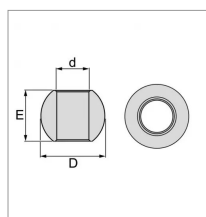

ROTULE INFERIEURE CATEGORIE 1 CBM

Référence : P9000R002000A

Détails

Rotule inférieur pour crochet, modèle galvanisé

Rotule inférieur pour crochet, modèle galvanisé

Caractéristiques	
Référence OEM	31.0002.00.0
Type	Inférieur
Catégorie	1
D (mm)	44 mm
E (mm)	35 mm
Types de produits	ROTULE INFERIEURE
d (mm)	22.1 mm
Quantité dans conditionnement de vente	1