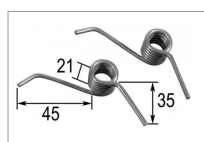

Ressorts pour lame épongeuse d.14 adaptable

Référence : P9000R184062

Caractéristiques	
Type	Jeu de 2 ressorts de rechange
Ø (mm)	14 mm
Montage sur marque	UNIVERSELLE
Origine/adaptable	Adaptable
Quantité dans conditionnement de vente	1