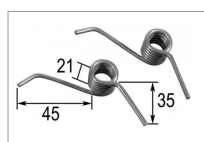

Ressorts pour lame émousseuse d.14 adaptable

Référence : P9000R184062

Caractéristiques	
Type	Jeu de 2 ressorts de rechange
Ø (mm)	14 mm
Montage sur marque	UNIVERSELLE
Origine/adaptable	Adaptable
Quantité dans conditionnement de vente	1