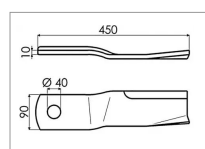

**Lame de gyrobroyeur 450x90x10 mm  
vrillée gauche adaptable Desvoys 426**

Référence : P9000R608106

Caractéristiques	
Longueur (mm)	450 mm
Ø trou (mm)	40 mm
Référence OEM	426
Epaisseur (mm)	10 mm
Largeur (mm)	90 mm
Sens	Gauche
Type	Lame de gyrobroyeur

Profil de lame	Contre coudée vrillée ventilée
Types de produits	LAME DE GYROBROYEUR
Montage sur marque	DESVOYS
Origine/adaptable	Adaptable
Quantité dans conditionnement de vente	1