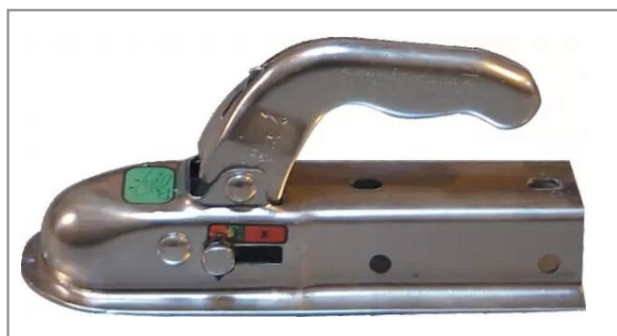

Chape attelage 800kg boule 50 tube 60x60

Référence : P2H3027216

Caractéristiques	
Référence OEM	1224343
Type de pièce	Boitier d'attelage non freiné
Types de produits	CHAPE D'ATTELAGE
Quantité dans conditionnement de vente	1