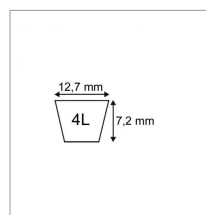

Caractéristiques	
Modèle	Lisse
Section (mm)	12.7x7.2 mm
Type	4L21"
Série	4L
Types de produits	COURROIE TRAPÉZOÏDALES 4L
Longueur extérieure (mm)	533 mm
Quantité dans conditionnement de vente	1