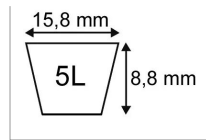

### Détails

---

Courroies câblées aramide inextensible, grande résistance aux frottements.

Courroies câblées aramide inextensible, grande résistance aux frottements.

Caractéristiques	
Matière	Tresse aramide
Référence OEM	72029   72044   22431-765-631   V812-000-0480   X812-000-480   7540276
Modèle	Lisse
Section (mm)	15.8x8.8 mm
Type	5L49"
Série	5L
Application	ARIENS : coupe
Type ou matériel	ARIENS tondeuse autoportée FAIRWAY
Type ou matériel 1	HONDA motoculteur F810
Type ou matériel 2	ISEKI (Y. BEAL) KT500 FS500 FS650 FS650D FS650E FS652D FS652E
Types de produits	COURROIE TRAPÉZOÏDALES 5L
Longueur extérieure (mm)	1245 mm
Quantité dans conditionnement de vente	1