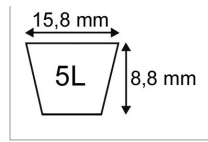

Caractéristiques	
Matière	Tresse aramide
Référence OEM	8650-101-001-00 7540151 90-65-079
Modèle	Lisse
Section (mm)	15.8x8.8 mm
Type	5L67"
Série	5L
Application	HUSQVARNA : moteur à coupe+coupe
Type ou matériel	ISEKI (Y. BEAL) tondeuse autoportée SL14
Type ou matériel 1	MTD tondeuse autoportée Coupe 34" 600 800 801 1100S
Types de produits	COURROIE TRAPÉZOÏDALES 5L
Longueur extérieure (mm)	1702 mm
Quantité dans conditionnement de vente	1