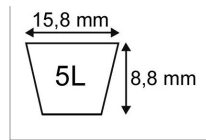

Caractéristiques	
Matière	Tresse aramide
Référence OEM	7540364 7540626 MTD7540364 MTD7540626
Modèle	Lisse
Section (mm)	15.8x8.8 mm
Type	5L68"
Série	5L
Application	MTD : coupe 92cm éjection latérale 1991 à 1997
Application 1	MTD sur châssis 450 et 500 moteur à variateur
Application 2	YAMAHA : moteur à coupe
Type ou matériel	MTD tondeuse autoportée Séries L,C et N, B125 TEA4125 Châssis 400 coupe B et E
Type ou matériel 2	YAMAHA tondeuse autoportée YT6800
Types de produits	COURROIE TRAPÉZOÏDALES 5L
Longueur extérieure (mm)	1727 mm
Quantité dans conditionnement de vente	1