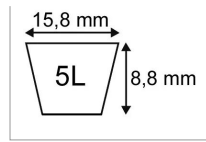

### Détails

---

Courroies câblées aramide inextensible, grande résistance aux frottements.

Courroies câblées aramide inextensible, grande résistance aux frottements.

Caractéristiques	
Matière	Tresse aramide
Référence OEM	76181-751-003   6607161730
Modèle	Lisse
Section (mm)	15.8x8.8 mm
Type	5L70"
Série	5L
Application	HONDA : coupe
Application 1	KUBOTA : coupe
Type ou matériel	HONDA tondeuse autoportée HF3009SF
Type ou matériel 1	kubota tondeuse autoportée T1400-RC40LTF
Types de produits	COURROIE TRAPÉZOÏDALES 5L
Longueur extérieure (mm)	1778 mm
Quantité dans conditionnement de vente	1