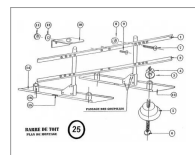

Kit fixation magnétique pour panneau 1200x400 + sangle

Référence : P2A6100142

Détails

Le kit de fixation du panneau convoi agricole est fabriqué avec des barres métalliques à fixées sur le toit, réglable et pliable, Il permet de donner une bonne visibilité du panneau et de pouvoir le replier sereinement sur le toit lors des trajets sans convoi.

Fixation magnétique + sangle.

Il est livré sans le panneau "CONVOI AGRICOLE".

Barre de toit métal, réglable, pour fixer le panneau "CONVOI AGRICOLE" sur le toit de la voiture.

Fixation magnétique + sangle.

Livré sans le panneau "CONVOI AGRICOLE".

Caractéristiques	
Types de produits	PANNEAU CONVOI AGRICOLE
Quantité dans conditionnement de vente	1