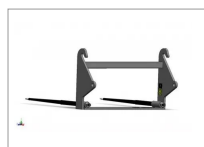

Pic bottes faucheur blanc 2 dents ø42x1100

Référence : P2H11617426

Détails

Le pic bottes frontal permet la manipulation de balles (rondes ou carrées) de fourrage (foin, paille ou enrubannage).

Garantie : L'article est garanti pendant 12 mois à dater de la livraison contre tout défaut de matière et de fabrication à l'exclusion de tout dommage ayant pour origine une cause étrangère aux produits, tels que défaut d'entretien, entretien défectueux, accident, usure normale, ou tout autre incident ne provenant pas de notre fait. Notre garantie se limite au remplacement pur et simple dans le meilleur délai possible de toute pièce ou partie à propos de laquelle il est établi un vice au sens ci-dessus sans ouvrir droit à dommages et intérêts. Le remplacement ne se fera qu'après examen des pièces en cause.

Nous vous remercions de votre compréhension et de votre coopération.

Caractéristiques	
Affectation	FAUCHEUX B
Modèle	AP902F-CF
Nombre de dents	2
Utilisation	Bottes rondes
Diamètre de dent (mm)	42 mm
Pour dent	Filetée
Longueur dents (mm)	1100 mm
Positions	Frontale
Types de produits	PIC BOTTE FRONTAL
Largeur du porte dent (mm)	915 mm
Hauteur du tablier (mm)	580 mm
Type d'attelage	FAUCHEUX BLANC
Quantité dans conditionnement de vente	1