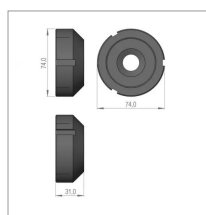

Ecrou sip154574008

Référence : P9000R40214

Caractéristiques	
Référence OEM	154574008
Montage sur	andaineur STAR 430/12
Quantité dans conditionnement de vente	1