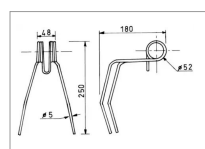

**Ressort de semoir adaptable accord
494813 - AC494813 - 3575084M1 -
83494813 - GW282**

Référence : P9000R505106

Caractéristiques	
Longueur (mm)	282 - 263 mm
Ø Extérieur (mm)	52 mm
Référence OEM	494813 AC494813 3575084M1 83494813 GW282
Largeur (mm)	51 mm
Qté/carton	40
Ø Fil (mm)	5 mm
Nombre de spires	3
Type ou matériel	COGEAI
Type ou matériel 1	ACCORD : DA DA-S DA-X DC DL DF DT DV KLX MSC i-drill-Pro
Type ou matériel 2	VICON LZ301 à LZ801
Types de produits	DENT RESSORT SEMOIR

Montage sur marque	ACCORD, LELY, VICON
Qté montée par machine	1rang = 1 dent : 6m 40 socs = 40 dents
Origine/adaptable	Adaptable
Quantité dans conditionnement de vente	1