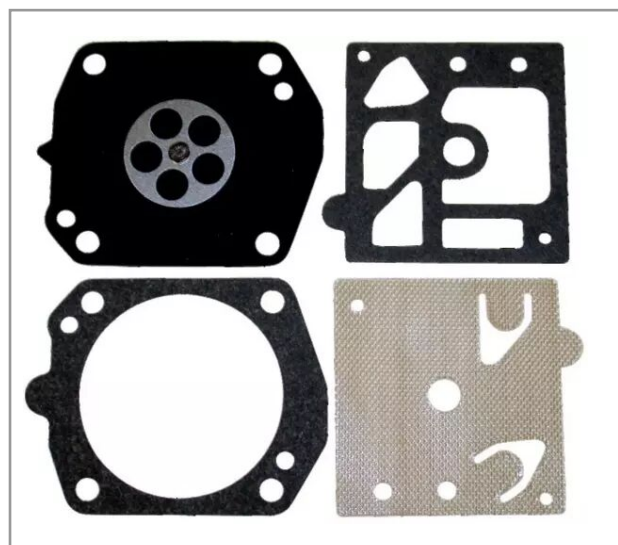

## Kit membranes carburateur origine Walbro D22-HDA

Référence : P9000RD22HDA

Caractéristiques	
Affectation	Monté sur DOLMAR, ECHO, HUSQVARNA, SOLO.
Référence OEM	D22-HDA
Produit	Jeu de membranes
Types de produits	JEU DE MEMBRANES
Origine/adaptable	Origine
Quantité dans conditionnement de vente	1