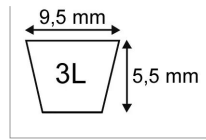

Caractéristiques	
Matière	Tresse aramide
Référence OEM	90-47-956 406984 7540143 754-0436 20049 72048 72240 4592 1894063 1434 23161-VA9-K41 7540327
Modèle	Lisse
Section (mm)	9.5x5.5 mm
Type	3L28"
Série	3L
Application	ARIENS : traction MTD : traction
Type ou matériel	ARIENS tondeuse autoportée FAIRWAY
Type ou matériel 3	GILSON
Type ou matériel 1	AS MOTOR AS21 -ENDURO27 27/2 45B1A 45B3A
Type ou matériel 2	BOLENS
Type ou matériel 4	HONDA tondeuse autotractée HR173 HRB423-TURFY 42
Types de produits	COURROIE TRAPÉZOÏDALES 3L
Longueur extérieure (mm)	711 mm
Quantité dans conditionnement de vente	1