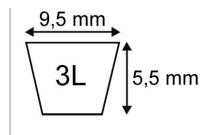

Caractéristiques	
Matière	Tresse aramide
Référence OEM	11204400 1120440
Modèle	Lisse
Section (mm)	9.5x5.5 mm
Type	3L48"
Série	3L
Application	NORLETT : marche avant
Type ou matériel	HUSQVARNA motobineuse TRIO
Type ou matériel 1	NORLETT motobineuse
Types de produits	COURROIE TRAPÉZOÏDALES 3L
Longueur extérieure (mm)	1218 mm
Quantité dans conditionnement de vente	1