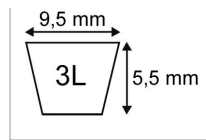

Caractéristiques	
Matière	Tresse aramide
Référence OEM	40-9440 1894272 72107 94021002 4183 23161-952-771 23161-960-771
Modèle	Lisse
Section (mm)	9.5x5.5 mm
Type	3L35"
Série	3L
Type ou matériel	BOLENS tondeuse autotractée 22" ORBIT AIR
Type ou matériel 3	HAYTER
Type ou matériel 1	ARIENS
Type ou matériel 2	HARRY
Type ou matériel 4	HONDA tondeuse HR21.5
Types de produits	COURROIE TRAPÉZOÏDALES 3L
Longueur extérieure (mm)	889 mm
Quantité dans conditionnement de vente	1