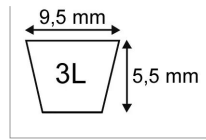

### Détails

---

Courroies câblées aramide inextensible, grande résistance aux frottements.

Courroies câblées aramide inextensible, grande résistance aux frottements.

Caractéristiques	
Matière	Tresse aramide
Référence OEM	4283   72159   420644   1-2508   1-1887   331807
Modèle	Lisse
Section (mm)	9.5x5.5 mm
Type	3L24"
Série	3L
Application	GRANJA : marche arrière   SNAPPER : entraînement   BERNARD : marche arrière
Type ou matériel	AS MOTOR : AS46B1 AS53B1 B1R
Type ou matériel 3	SNAPPER tondeuse autotractée V-21 moteurs 3,5cv/4cv
Type ou matériel 1	BERNARD loisirs BM721 BM730
Type ou matériel 2	ARIENS
Type ou matériel 4	GRANJA motoculteur GB650
Types de produits	COURROIE TRAPÉZOÏDALES 3L
Longueur extérieure (mm)	610 mm
Quantité dans conditionnement de vente	1