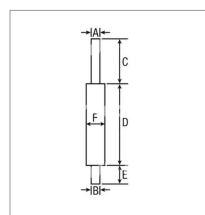

### Détails

Silencieux d'échappement adaptable John Deere  
Référence origine : AL27389, JD27389

Référence origine : AL27389, JD27389

Caractéristiques	
Types de produits	Echappement