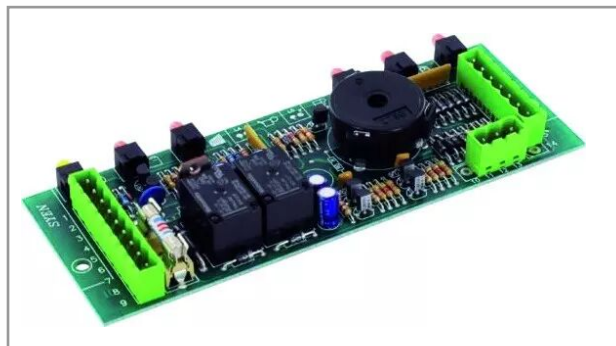

Carte electronique 6 led origine ggp

Référence : P9000R2405/0

Caractéristiques	
Référence OEM	25722405/0 -125722405/0 - 25722400/1-25722402/0
Origine/adaptable	Origine
Quantité dans conditionnement de vente	1