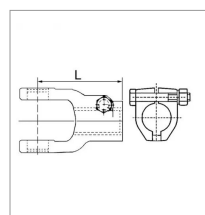

**Machoire extremite alesee 35 30,2x80
boulon tangent binacchi**

Référence : P2B22450870

| Caractéristiques | |
|--|--------------------|
| Référence OEM | ZBI0800503I35 |
| Croisillon (mm) | 30.2x79.4 mm |
| Longueur L (mm) | 109 mm |
| Brochage | 35 |
| Type de verrouillage | Boulon tangent |
| Section clavette (mm) | 10 mm |
| Diamètre boulon | 10 |
| Types de produits | MACHOIRE EXTREMITÉ |
| Longueur Boulon | 65 |
| Quantité dans conditionnement de vente | 1 |