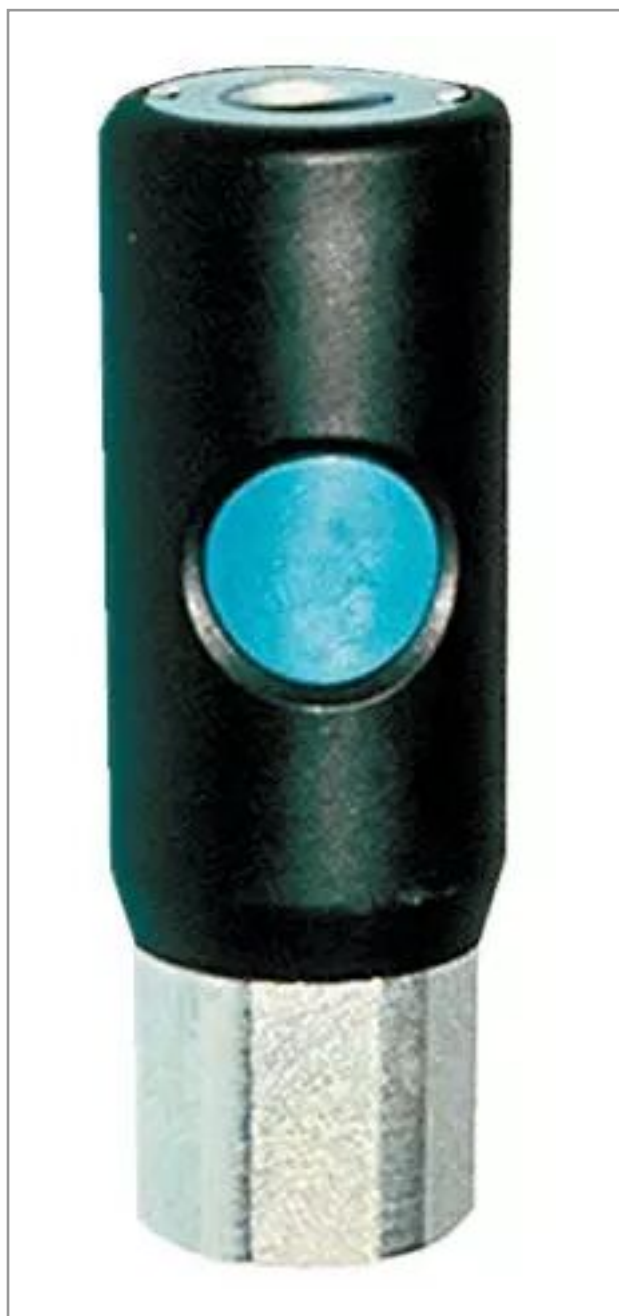

## Raccord femelle rapide air comprimé 1/4"

Référence : P1A4019001

Caractéristiques	
Filetage	1/4" femelle cylindrique BSP
Types de produits	RACCORD RAPIDE FILETÉ FEMELLE
Ø de passage (mm)	6 mm
Quantité dans conditionnement de vente	1