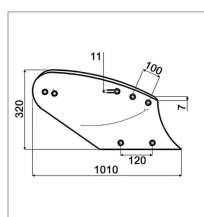

## Versoir gauche 14" acier triplex cylindrique 5hn adaptable Grégoire et Besson 172449

Référence : P3A3140128

| Caractéristiques                       |                            |
|--|----------------------------|
| Longueur (mm)                          | 1010 mm                    |
| Référence OEM                          | 172449                     |
| Epaisseur (mm)                         | 7 mm                       |
| Modèle                                 | 5HN                        |
| Entraxe (mm)                           | 120 - 100 mm               |
| Sens                                   | Gauche                     |
| Type                                   | Versoir                    |
| Taille du corps (pouce)                | 14 pouce                   |
| Types de produits                      | VERSOIR CHARRUE HÉLICOÏDAL |
| Montage sur marque                     | GREGOIRE & BESSON          |
| Type d'acier                           | Triplex                    |
| Origine/adaptable                      | Adaptable                  |
| Type de corps                          | Hélicoïdal n°5             |
| Quantité dans conditionnement de vente | 1                          |
| recherche WEB                          | Charrue                    |