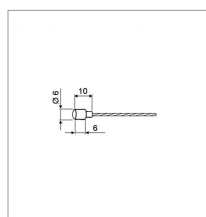

Câble souple 19 brins é2,0mm x 2,50m

Référence : P9000R736115

| Caractéristiques | |
|--|--------|
| Ø du câble (mm) | 2,0 mm |
| Longueur de câble (m) | 2,50 m |
| Nombre de fils | 19 |
| Embout (mm) | 6x6 mm |
| Quantité dans conditionnement de vente | 1 |