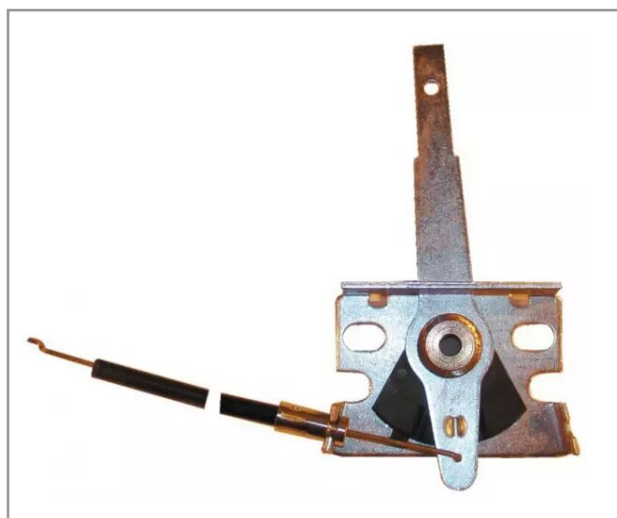

Câble accélérateur origine GGP

Référence : P9000R7138/0

Détails

Référence Origine : 181007138/0 | 81007138/0

Référence Origine : 181007138/0 | 81007138/0

Caractéristiques	
Affectation	T 43, T 48, B&S
Référence OEM	181007138/0 81007138/0
Types de produits	CÂBLE ACCÉLÉRATEUR
Origine/adaptable	Origine
Quantité dans conditionnement de vente	1