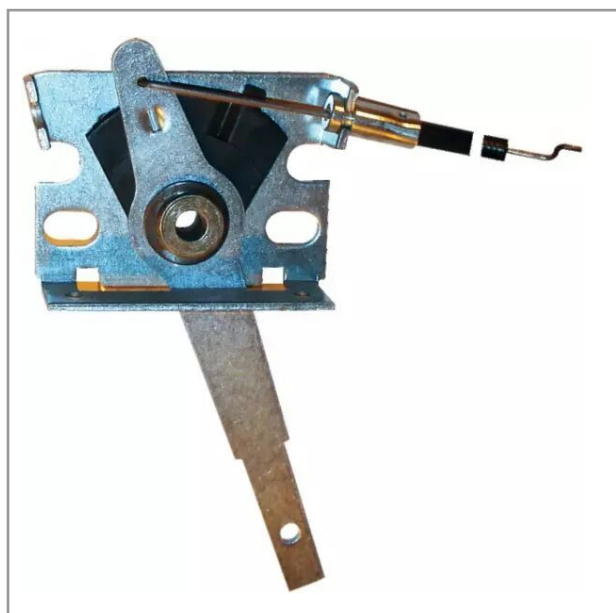

Câble accélérateur Tecumseh/Honda origine GGP

Référence : P9000R7092/0

Détails

Référence Origine : 181007092/0 | 81007092/0

Référence Origine : 181007092/0 | 81007092/0

Caractéristiques	
Affectation	NP 3S, PAN 3S
Référence OEM	181007092/0 81007092/0
Types de produits	CÂBLE ACCÉLÉRATEUR
Origine/adaptable	Origine
Quantité dans conditionnement de vente	1