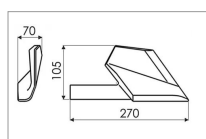

Coutre de soc droit à barre origine Grégoire et Besson 172324

Référence : P3A3032324

Caractéristiques	
Longueur (mm)	270 mm
Référence OEM	172324
Modèle	A barre
Sens	Droit
Type	Aileron
Hauteur (mm)	105 mm
Types de produits	AILERON COUTRE
Montage sur marque	GREGOIRE & BESSON
Origine/adaptable	Origine
Type de corps	à barre
Quantité dans conditionnement de vente	1
recherche WEB	Charrue