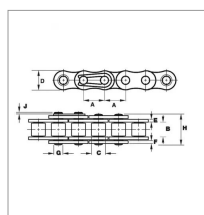

Chaîne simple asa80-1 25,40 le metre

Référence : P9000R819250

Caractéristiques	
Modèle	Simple
Norme	ASA 80-1
B (mm)	15,88 mm
D (mm)	24,13 mm
H (mm)	33,5 mm
C (mm)	15,88 mm
E (mm)	3,1 mm
G (mm)	7,94 mm
A (mm)	25,4 mm
Types de produits	CHAÎNE ASA
Quantité dans conditionnement de vente	1
recherche WEB	ASA80