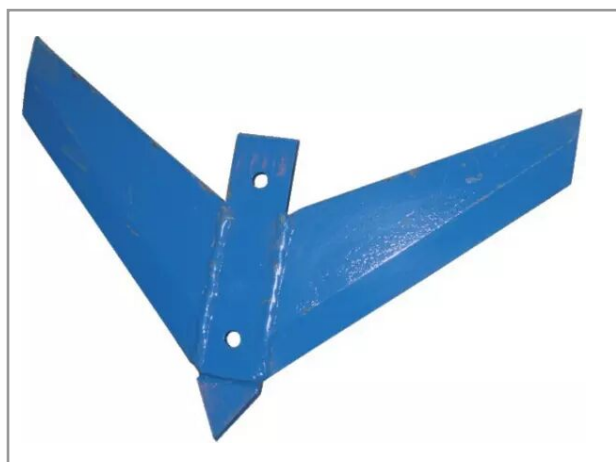

**Aileron double de 50 cm 2210.68.01
origine Rabewerk 22106801**

Référence : P9000R106801

Caractéristiques	
Descriptif	Aileron double
Référence OEM	2210.68.01
Largeur (mm)	500 mm
Type	Aileron
Types de produits	AILERON DROIT
Montage sur marque	RABE
Origine/adaptable	Origine
Quantité dans conditionnement de vente	1
recherche WEB	Charrue