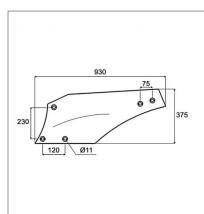

## Versoir 14" droit cylindrique acier triplex adaptable Grégoire et Besson 172408

Référence : P9000R640158

Caractéristiques	
Longueur (mm)	930 mm
Référence OEM	172408
Epaisseur (mm)	7 mm
Modèle	P14N
Entraxe (mm)	120 - 230 - 75 mm
Sens	Droit
Type	Versoir
Taille du corps (pouce)	14 pouce
Types de produits	VERSOIR CHARRUE CYLINDRIQUE
Montage sur marque	GREGOIRE & BESSON
Type d'acier	Triplex
Origine/adaptable	Adaptable
Type de corps	Cylindrique plat
Quantité dans conditionnement de vente	1
recherche WEB	Charrue