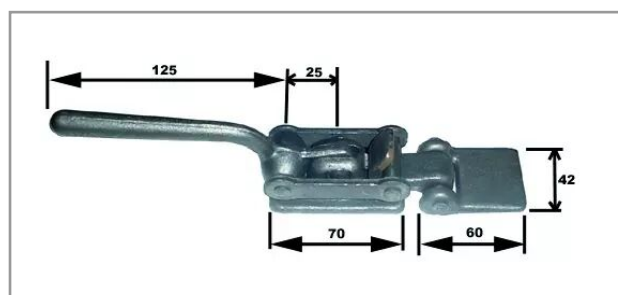

Fermeture réglable avec plaque

Référence : P9000R15288

Caractéristiques	
B (mm)	25 mm
Ø D (mm)	60 mm
Produit	Fermeture de tole
C (mm)	70 mm
E (mm)	42 mm
A (mm)	125 mm
Origine/adaptable	Adaptable
Quantité dans conditionnement de vente	1